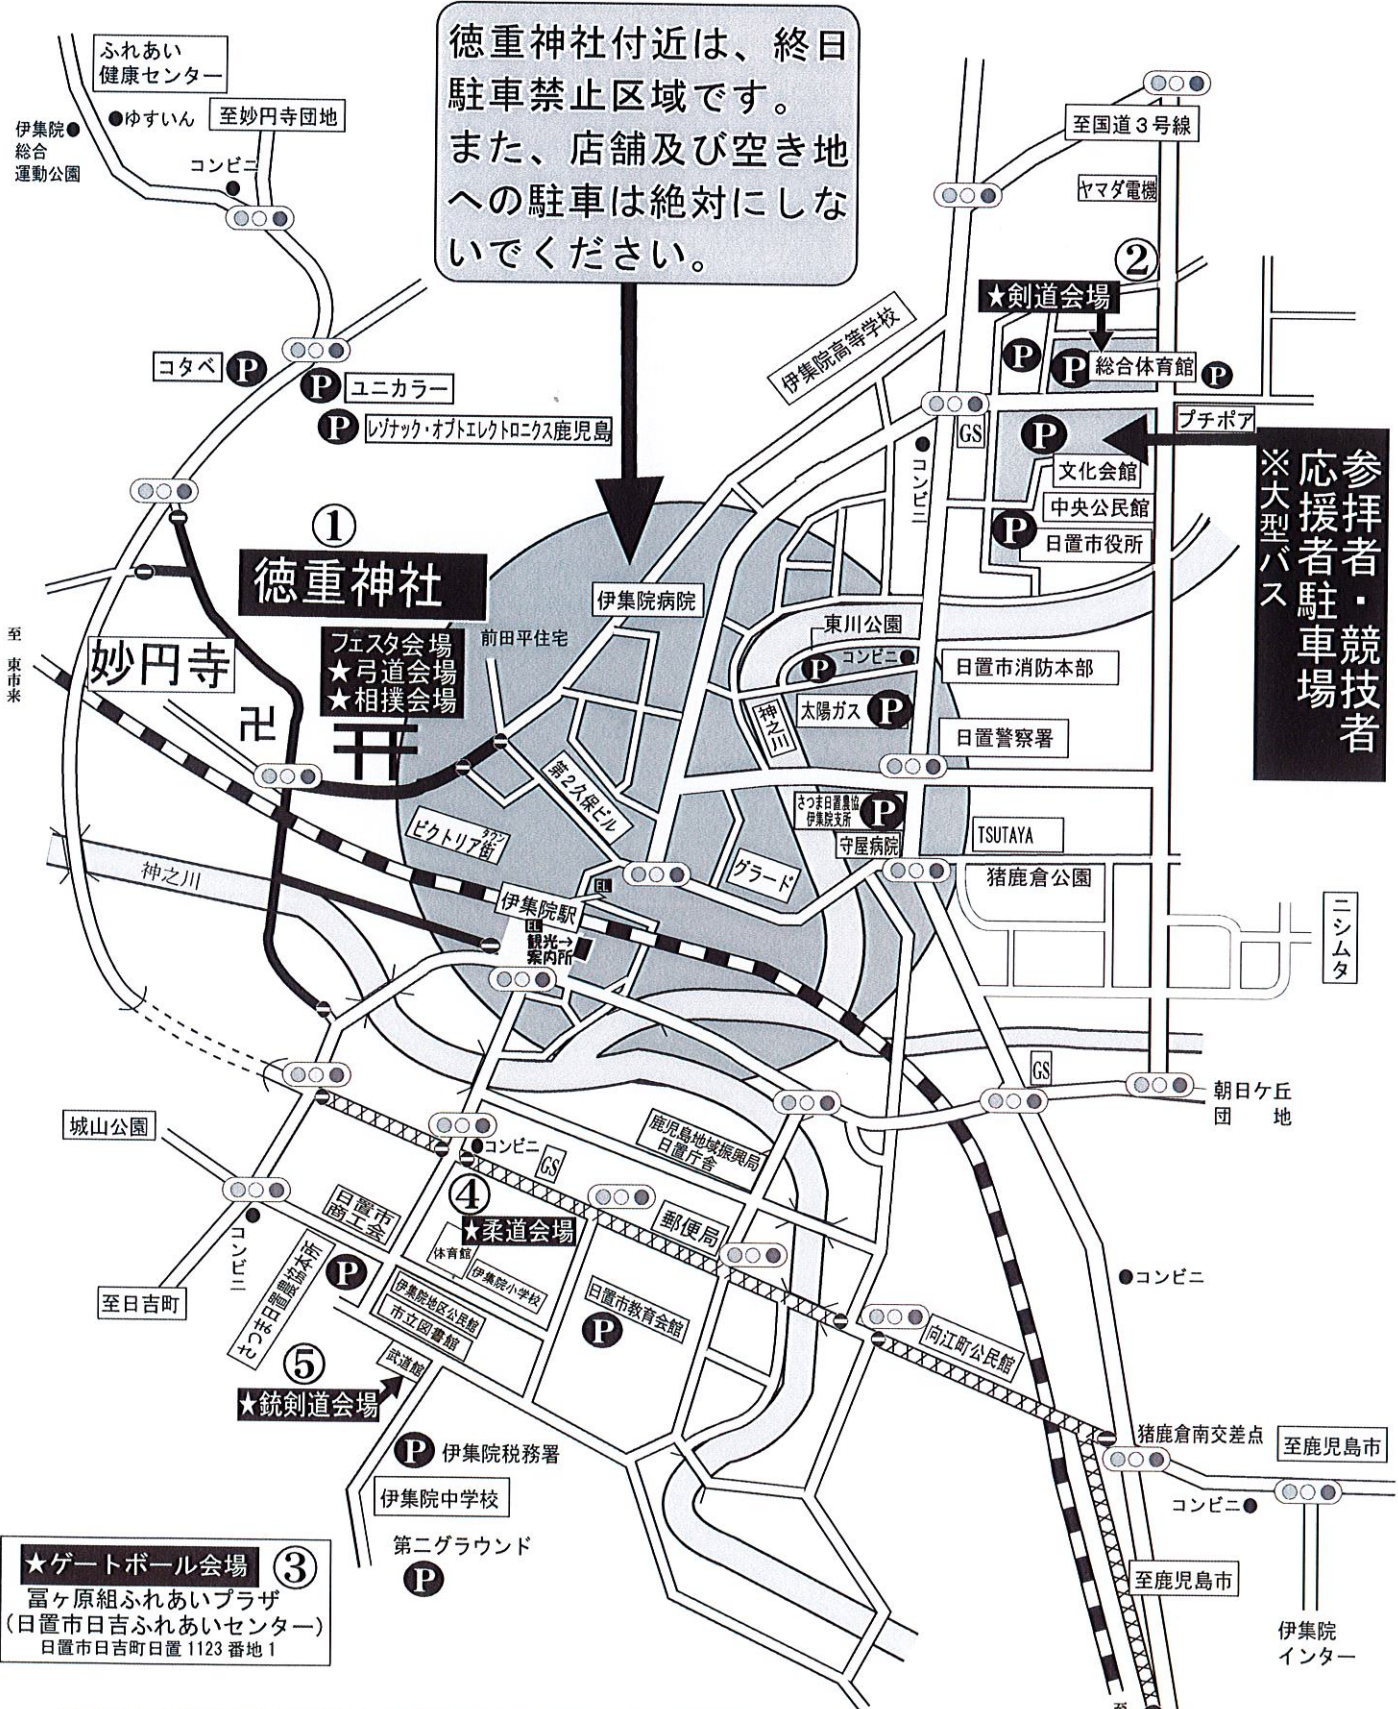

# 妙円寺詣り行事大会交通規制及び会場図

徳重神社付近は、終日  
駐車禁止区域です。  
また、店舗及び空き地  
への駐車は絶対にしな  
いでください。

車両通行止区間		
場所	10月26日(土)	10月27日(日)
徳重神社周辺	17:00~19:00	8:00~19:00
中央通り向江町本通り	16:30~18:30	12:30~14:30

※敬称略