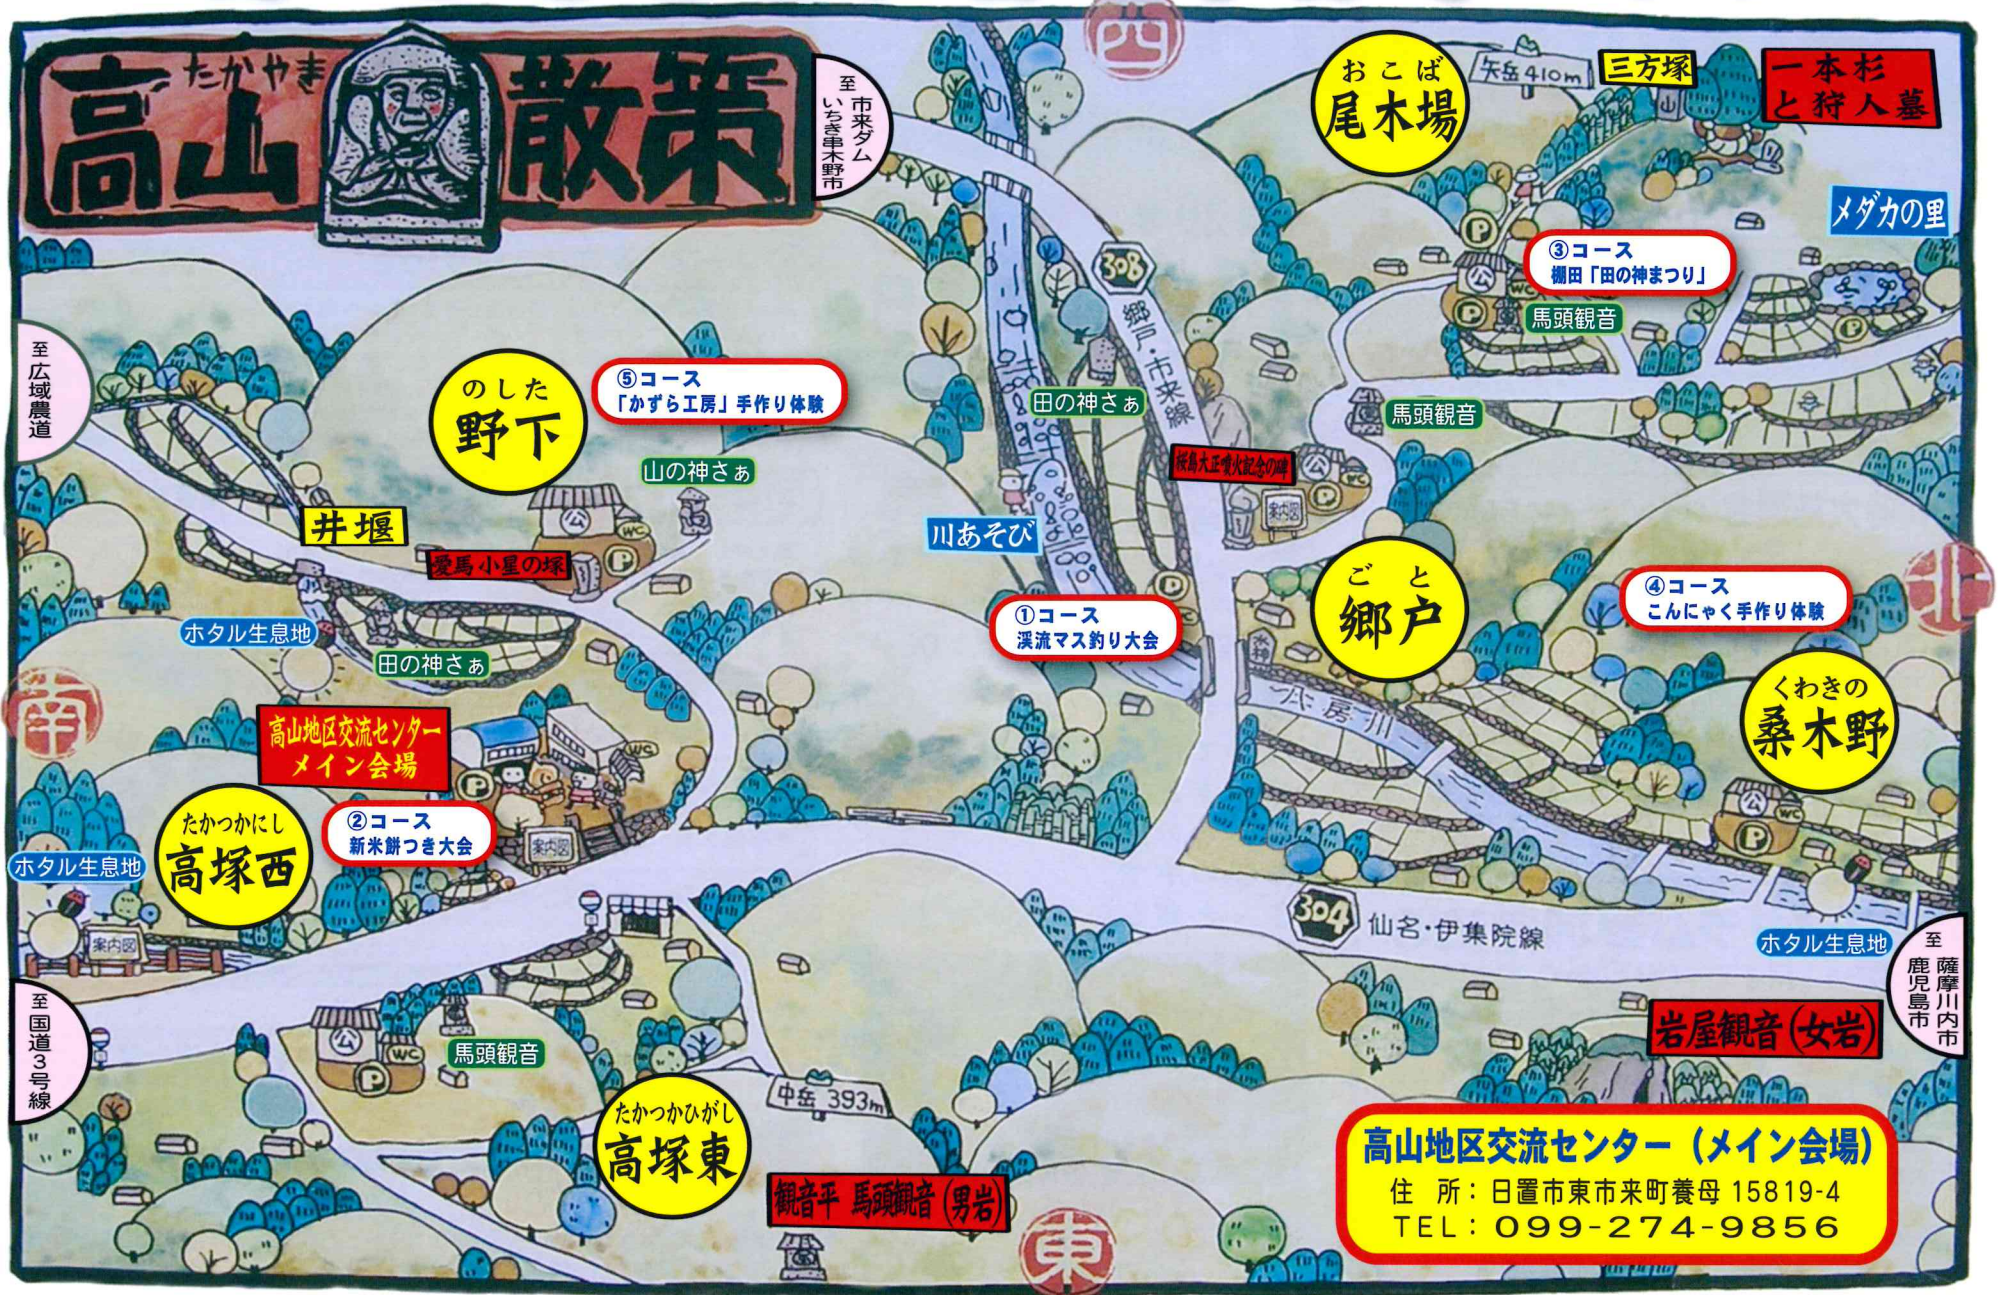

高山ふるさと秋まつり会場マップ

高山地区交流センター (メイン会場)
 住 所 : 日置市東市来町養母 15819-4
 TEL : 099-274-9856

高山は緑豊かな所です。たばこやゴミの投げ捨てはご遠慮下さい。
 もし、自然になじまない様なもの(空き缶、ビニール等)を見かけたら、拾って帰ってあげて下さい。この次も美しくやさしい高山に会えます様。