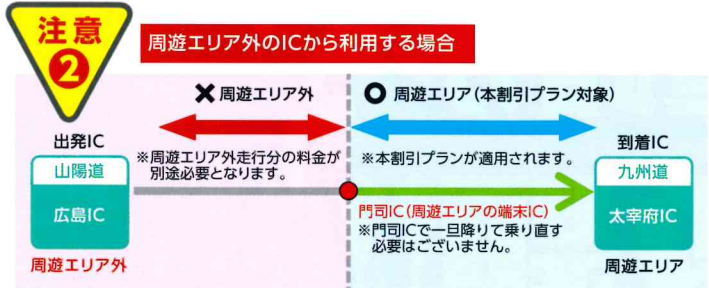

九州内の高速道路が連続する最大3日間または最大4日間 何度でも乗り放題！ ※都市高速道路、各県道路公社の有料道路等は対象外

注意 ① ※同一 ETC カードによる
申し込み回数は各プラン2回まで
※飛行機、フェリー等で直接九州にお越しの方もご利用いただけます。
※お申し込み後、解約されずにご利用されなかった場合、プラン料金の請求はありませんが、お申し込み回数はカウントされます。お申し込み後、ご利用されない場合はご利用開始日当日の23:59までに解約のお手続きをお願いいたします。

上記の例では、
 広島IC(周遊エリア外のIC) ⇒ 門司IC(周遊エリア内の端末IC) ×別料金
 門司IC ⇒ 太宰府IC(周遊エリア内のIC) ○本割引プラン適用

申込方法 インターネットでの事前申込が必要です。
 NEXCO 西日本ウェブサイト **みち旅** より、
 お申し込みください。
 ※ご利用開始日当日の23時59分までにお手続きください

- ①「WEBからお申込み」**
お名前、ETCカード番号、Eメールアドレス、ご利用日時、申込みプラン、電話番号等を登録!
- ②「申込完了メール」**
登録したメールアドレスに、登録内容の確認メールが届きます。メールが届いたら、後は利用開始日より、登録したETCカードで走るだけ!
- ③「料金の請求」**
お申し込みプラン別にご利用料金が請求されます。プラン料金は表面をご覧ください。
 ※ETCレーン通行時に表示される料金は通常の料金が表示されます。
 ※対象の走行をされなかった場合、プランが適用されなかったり、プラン料金とは別に通行料金が発生する場合がございます。

パソコン スマートフォン等

みち旅

★申込完了後、画面に「お申込みいただきありがとうございました!」と表示されます。
 ●「申込完了メール」が登録メールアドレスに送信されます。
 「申込完了メール」が届かない場合でも、WEB申込の完了をもって本割引プランをご利用いただけます。

お問い合わせは、**NEXCO西日本 お客様センター** (年中無休・24時間)
 ※IP電話等一部のフリーダイヤルがご利用出来ない場合があります。最近、電話のお掛け間違いが大変多くなっています。電話番号をよくお確かめのうえ、お掛けください。
 0120-924863 (クルマでおでかけ 24時間ハローさん)