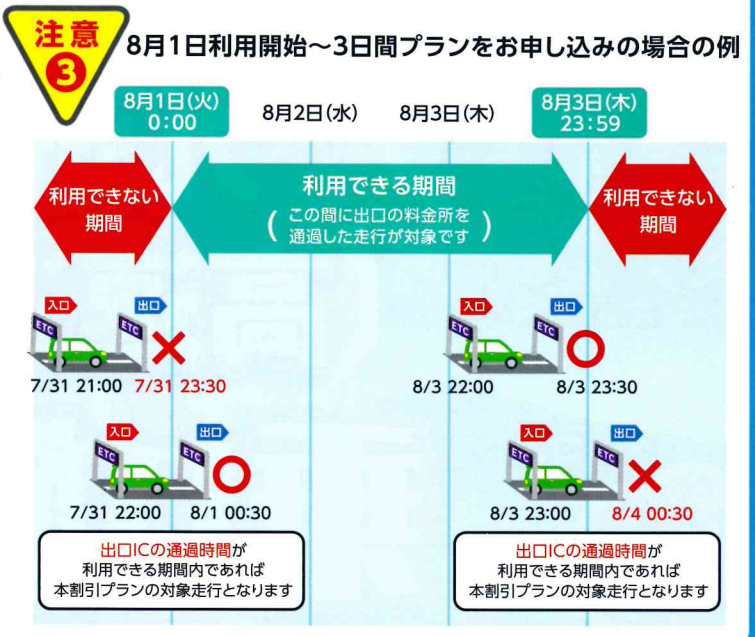

九州内の高速道路が連続する最大3日間または最大4日間 何度でも乗り放題！ ※都市高速道路、各県道路公社の有料道路等は対象外

注意 ① ※同一 ETC カードによる
申し込み回数は各プラン2回まで
※飛行機、フェリー等で直接九州にお越しの方もご利用いただけます。
※お申し込み後、解約されずにご利用されなかった場合、プラン料金の請求はありませんが、お申し込み回数はカウントされます。お申し込み後、ご利用されない場合はご利用開始日当日の23:59までに解約のお手続きをお願いいたします。

上記の例では、
 広島IC(周遊エリア外のIC) ⇒ 門司IC(周遊エリア内の端末IC) ×別料金
 門司IC ⇒ 太宰府IC(周遊エリア内のIC) ○本割引プラン適用

申込方法 インターネットでの事前申込が必要です。
 NEXCO 西日本ウェブサイト **みち旅** より、
 お申し込みください。
 ※ご利用開始日当日の23時59分までにお手続きください

- ①「WEBからお申込み」**
お名前、ETCカード番号、Eメールアドレス、ご利用日時、申込みプラン、電話番号等を登録!
- ②「申込完了メール」**
登録したメールアドレスに、登録内容の確認メールが届きます。メールが届いたら、後は利用開始日より、登録したETCカードで走るだけ!
- ③「料金の請求」**
お申し込みプラン別にご利用料金が請求されます。プラン料金は表面をご覧ください。
 ※ETCレーン通行時に表示される料金は通常の料金が表示されます。
 ※対象の走行をされなかった場合、プランが適用されなかったり、プラン料金とは別に通行料金が発生する場合がございます。

パソコン スマートフォン等

みち旅

★申込完了後、画面に「お申込みいただきありがとうございました!」と表示されます。
 ●「申込完了メール」が登録メールアドレスに送信されます。
 「申込完了メール」が届かない場合でも、WEB申込の完了をもって本割引プランをご利用いただけます。

お問い合わせは、**NEXCO西日本 お客様センター** (年中無休・24時間)
 ※IP電話等一部のフリーダイヤルがご利用出来ない場合があります。最近、電話のお掛け間違いが大変多くなっています。電話番号をよくお確かめのうえ、お掛けください。
 0120-924863 (クルマでおでかけ 24時間ハローさん)

利用特典

- NEXCO西日本のSA・PAで使える割引クーポン(100円×5枚)
- 利用後アンケートに答えて抽選で素敵な商品をプレゼント

- サービスエリア・パーキングエリアでお使いいただける割引クーポンは、1回のお買い上げ金額1,000円(税込)ごとに1枚お使いいただけます。本割引プランお申し込み完了時に送信されるメールに記載のURLより表示されるクーポンを印刷していただき、申込者氏名をご記入の上、ご利用時にお渡しください。
- 本割引プランご利用後にメールで送信される、利用後アンケートへの回答で、素敵な商品が抽選で当たります。